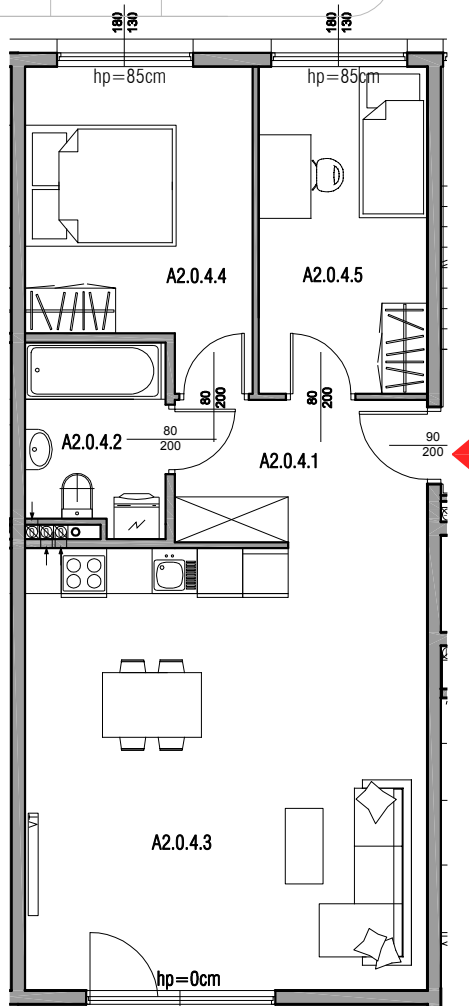

BUDYNEK A

PARTER

MIESZKANIE A2.0.4

A2.0.4.1	przedpokój	6,32 m <sup>2</sup>
A2.0.4.2	łazienka	4,41 m <sup>2</sup>
A2.0.4.3	salon+aneks kuchenny	30,79 m <sup>2</sup>
A2.0.4.4	sypialnia	11,23 m <sup>2</sup>
A2.0.4.5	sypialnia	9,46 m <sup>2</sup>
<b>SUMA</b>		<b>62,21 m<sup>2</sup></b>

**PRZEDOGRÓDEK 35,09 m<sup>2</sup>**