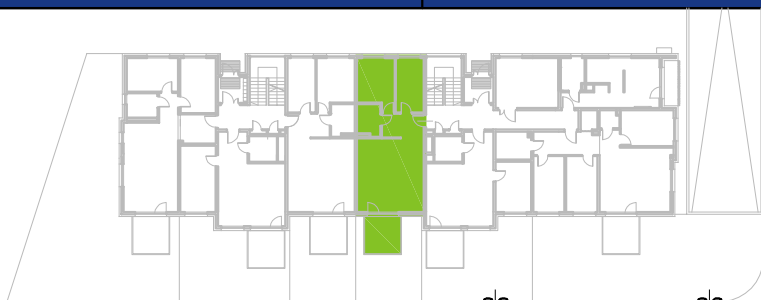

BUDYNEK A

PARTER

MIESZKANIE A2.0.4

A2.0.4.1	przedpokój	6,32 m <sup>2</sup>
A2.0.4.2	łazienka	4,41 m <sup>2</sup>
A2.0.4.3	salon+aneks kuchenny	30,79 m <sup>2</sup>
A2.0.4.4	sypialnia	11,23 m <sup>2</sup>
A2.0.4.5	sypialnia	9,46 m <sup>2</sup>
<b>SUMA</b>		<b>62,21 m<sup>2</sup></b>

**PRZEDOGRÓDEK 35,09 m<sup>2</sup>**