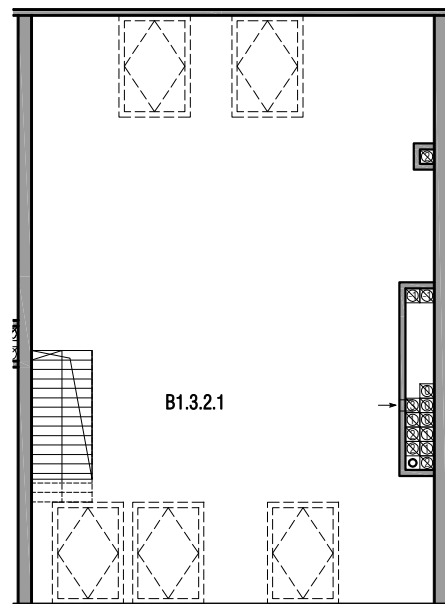

**BUDYNEK B**

**II PIĘTRO**

**MIESZKANIE B1.2.2**

B1.2.2.1	przedpokój	5,68 m <sup>2</sup>
B1.2.2.2	łazienka	4,76 m <sup>2</sup>
B1.2.2.3	salon+aneks kuchenny	26,13 m <sup>2</sup>
B1.2.2.4	sypialnia	14,56 m <sup>2</sup>
<b>SUMA</b>		<b>51,13 m<sup>2</sup></b>
B1.3.2.1	poddasze	22,13 m <sup>2</sup>
<b>SUMA Z PODDASZEM</b>		<b>73,26 m<sup>2</sup></b>

**BALKON** 4,50 m<sup>2</sup>