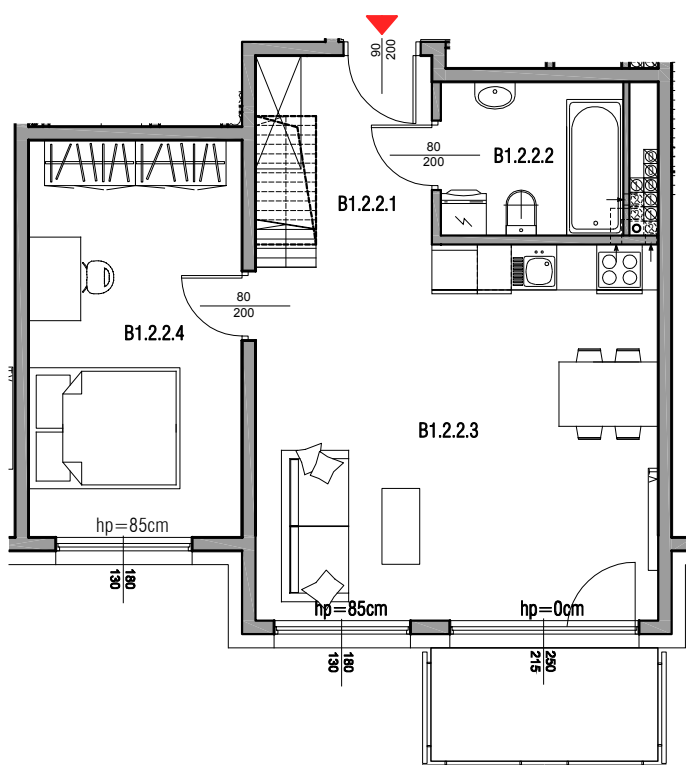

**BUDYNEK B**

**II PIĘTRO**

**MIESZKANIE B1.2.2**

B1.2.2.1	przedpokój	5,68 m <sup>2</sup>
B1.2.2.2	łazienka	4,76 m <sup>2</sup>
B1.2.2.3	salon+aneks kuchenny	26,13 m <sup>2</sup>
B1.2.2.4	sypialnia	14,56 m <sup>2</sup>
<b>SUMA</b>		<b>51,13 m<sup>2</sup></b>
B1.3.2.1	poddasze	22,13 m <sup>2</sup>
<b>SUMA Z PODDASZEM</b>		<b>73,26 m<sup>2</sup></b>

**BALKON** 4,50 m<sup>2</sup>