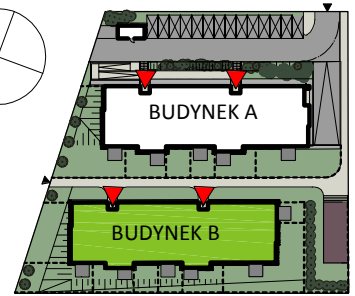

BUDYNEK B

PARTER

MIESZKANIE B2.0.1

B2.0.1.1	przedpokój	8,68 m ²
B2.0.1.2	łazienka	4,62 m ²
B2.0.1.3	salon+aneks kuchenny	23,50 m ²
B2.0.1.4	sypialnia	6,24 m ²
B2.0.1.5	sypialnia	9,85 m ²
SUMA		52,89 m²

PRZEDOGRÓDEK	25,91 m²
---------------------	----------------------------