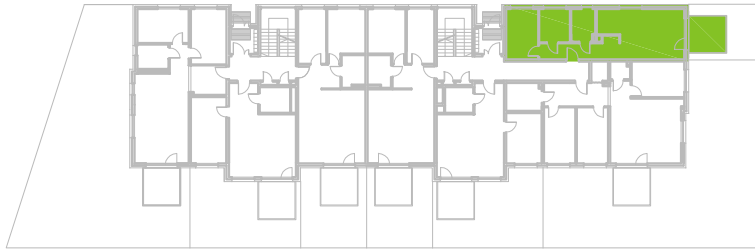

BUDYNEK B

PARTER

MIESZKANIE B2.0.1

B2.0.1.1	przedpokój	8,68 m ²
B2.0.1.2	łazienka	4,62 m ²
B2.0.1.3	salon+aneks kuchenny	23,50 m ²
B2.0.1.4	sypialnia	6,24 m ²
B2.0.1.5	sypialnia	9,85 m ²
SUMA		52,89 m²

PRZEDOGRÓDEK	25,91 m²
---------------------	----------------------------