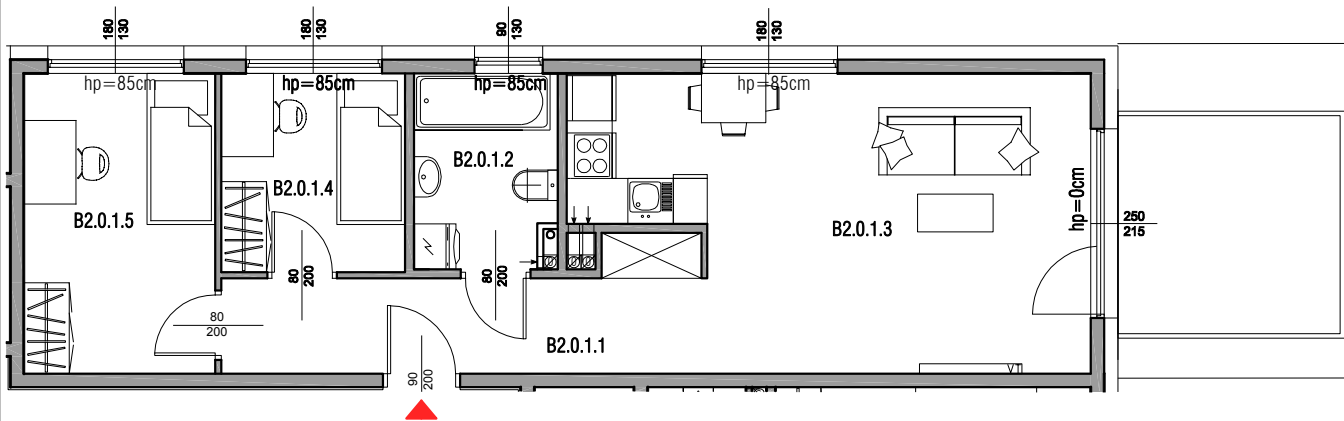

BUDYNEK B

PARTER

MIESZKANIE B2.0.1

B2.0.1.1	przedpokój	8,68 m ²
B2.0.1.2	łazienka	4,62 m ²
B2.0.1.3	salon+aneks kuchenny	23,50 m ²
B2.0.1.4	sypialnia	6,24 m ²
B2.0.1.5	sypialnia	9,85 m ²
SUMA		52,89 m²

PRZEDOGRÓDEK	25,91 m²
---------------------	----------------------------