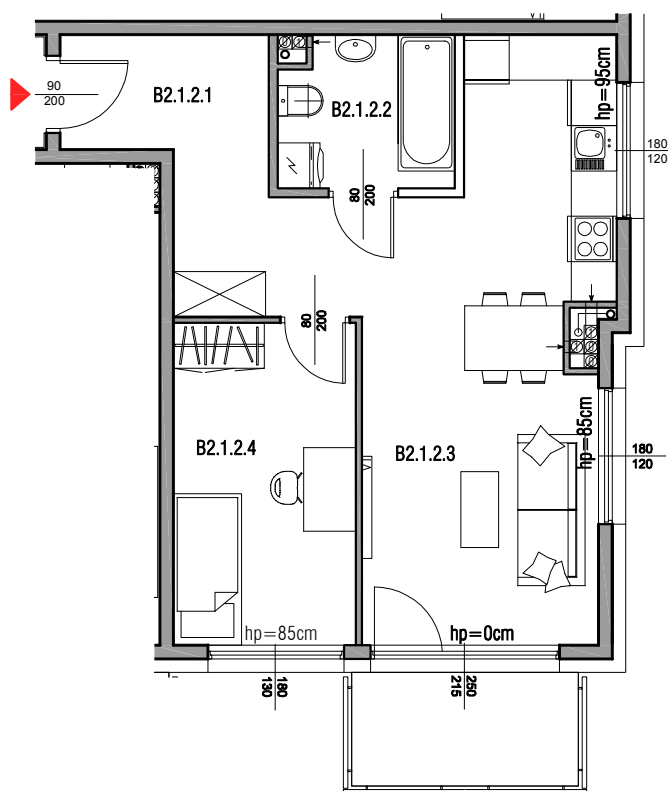

BUDYNEK B

I PIĘTRO

MIESZKANIE B2.1.2

B2.1.2.1	przedpokój	8,69 m <sup>2</sup>
B2.1.2.2	łazienka	4,41 m <sup>2</sup>
B2.1.2.3	salon+aneks kuchenny	22,41 m <sup>2</sup>
B2.1.2.4	sypialnia	10,07 m <sup>2</sup>
<b>SUMA</b>		<b>45,58 m<sup>2</sup></b>

<b>BALKON</b>	<b>4,50m<sup>2</sup></b>
---------------	--------------------------