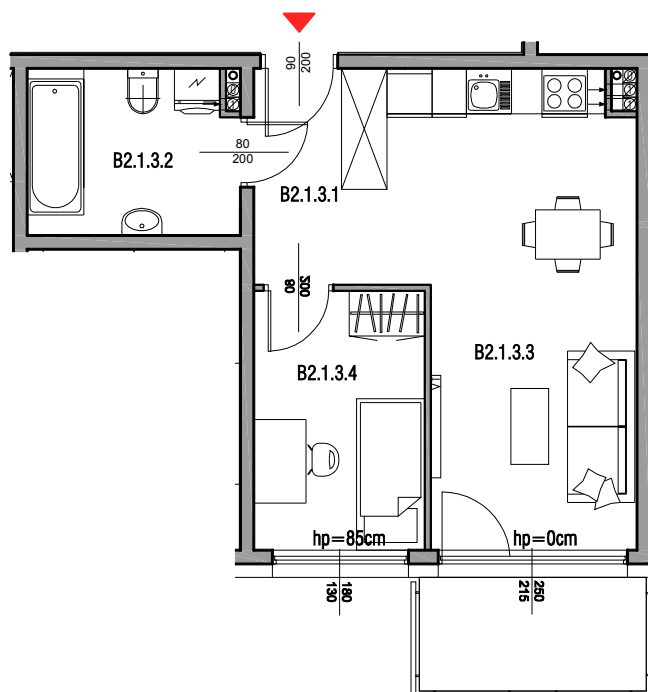

BUDYNEK B

I PIĘTRO

MIESZKANIE B2.1.3

B2.1.3.1	przedpokój	5,61 m ²
B2.1.3.2	łazienka	5,87 m ²
B2.1.3.3	salon+aneks kuchenny	17,75 m ²
B2.1.3.4	sypialnia	7,58 m ²
SUMA		36,81 m²

BALKON		4,50m²
---------------	--	--------------------------