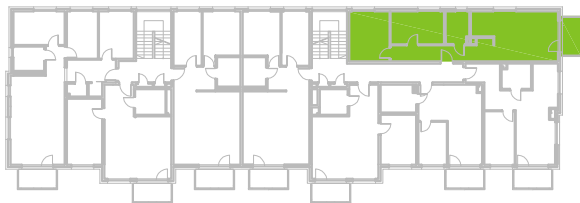

BUDYNEK B

I PIĘTRO

MIESZKANIE B2.1.1

B2.1.1.1	przedpokój	10,93 m <sup>2</sup>
B2.1.1.2	łazienka	4,62 m <sup>2</sup>
B2.1.1.3	salon+aneks kuchenny	23,50 m <sup>2</sup>
B2.1.1.4	sypialnia	11,00 m <sup>2</sup>
B2.1.1.5	sypialnia	12,53 m <sup>2</sup>
<b>SUMA</b>		<b>62,58 m<sup>2</sup></b>

**BALKON** 4,50m<sup>2</sup>