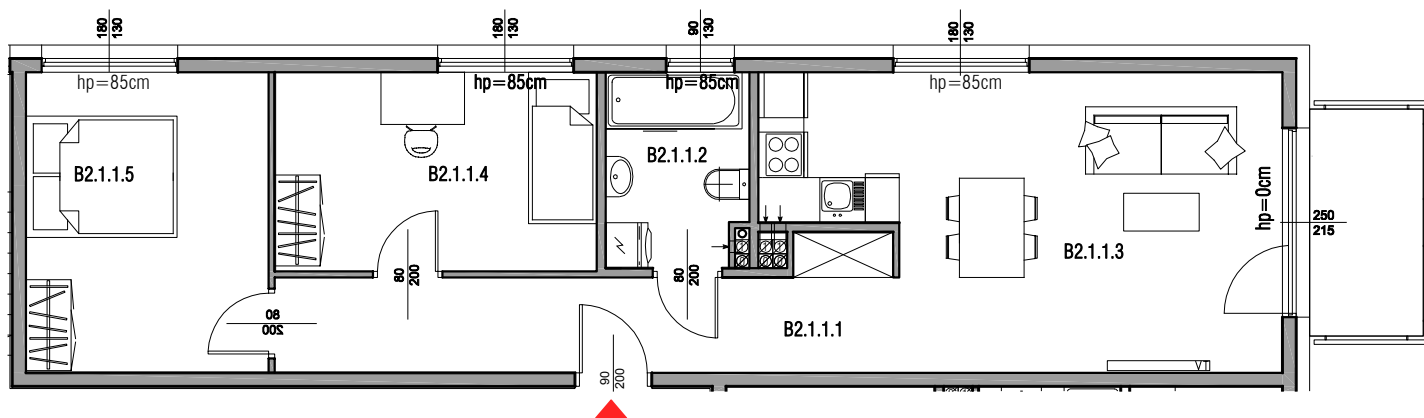

BUDYNEK B

I PIĘTRO

MIESZKANIE B2.1.1

B2.1.1.1	przedpokój	10,93 m <sup>2</sup>
B2.1.1.2	łazienka	4,62 m <sup>2</sup>
B2.1.1.3	salon+aneks kuchenny	23,50 m <sup>2</sup>
B2.1.1.4	sypialnia	11,00 m <sup>2</sup>
B2.1.1.5	sypialnia	12,53 m <sup>2</sup>
<b>SUMA</b>		<b>62,58 m<sup>2</sup></b>

**BALKON** 4,50m<sup>2</sup>